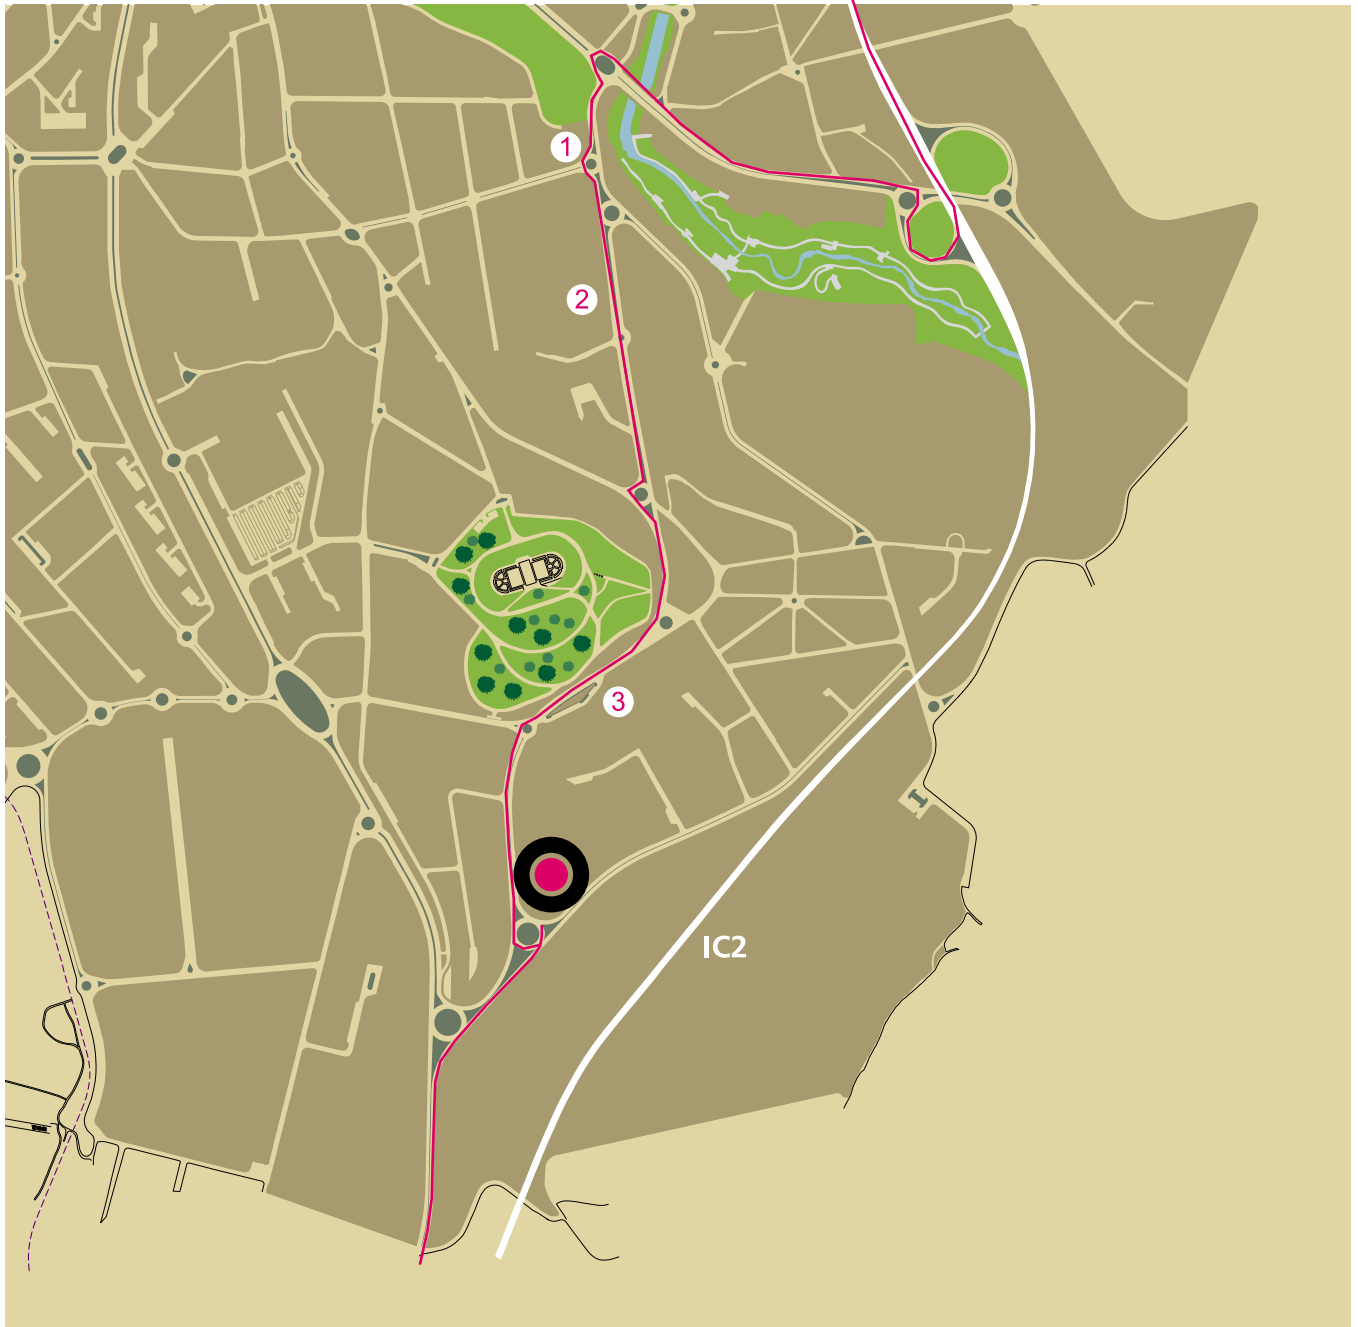

Para quem se desloca a partir do Porto

Saída A1 Feira
Saída A32 S. João da Madeira
Direcção a Coimbra
Entrada no IC2 Direcção a Coimbra
Saída para **S. João da Madeira** Centro/ Vale Cambra

Para quem se desloca a partir de Lisboa

Saída A1 Estarreja /Oliveira de Azeméis
Direcção a Oliveira de Azeméis
Entrada no IC2 Direcção a Oliveira de Azeméis
Segue em direcção a **S. João da Madeira**
Saída para **S. João da Madeira** Sul

- 1 - Hotel WR ****
- 2 - Escola Secundária Oliveira Júnior
- 3 - GNR

 **Sanjotec**
Centro Empresarial Tecnológico

Centro Empresarial e Tecnológico de S. João da Madeira
Rua de Fundões, 151
3700 - 121 S. João da Madeira
GPS: 40° 53' 03" N | 08° 29' 09" W